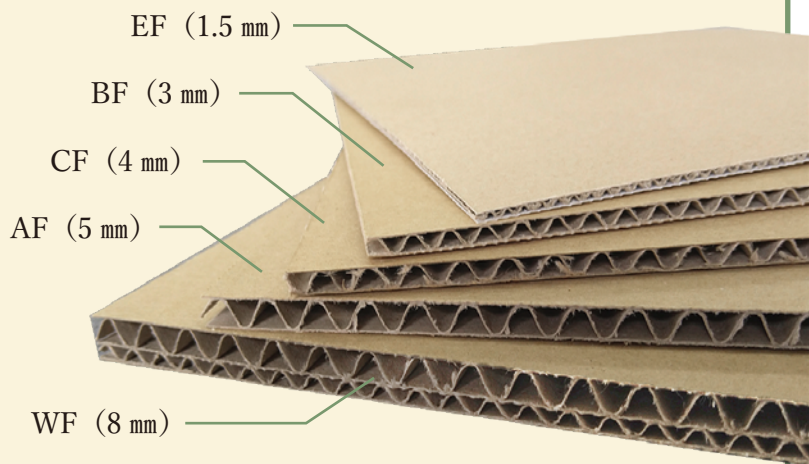

緩衝材

仕切り

化粧箱

副資材

アッセンブリ

運送

段ボールシート

フジダンでは段ボール箱の材料である
段ボールシートから製造しています。
実は、厚みや強度など段ボールシートにも
様々な種類があるんです。

外装箱

よく運送で使われる A 式 (みかん箱) から
組み立てが簡単な箱、テープを使わない箱、
変わった形の箱まで、なんでもご相談下さい。

仕切・緩衝材

入れるモノ・用途に合わせて
様々な種類の仕切から最適な形状、
時にはオリジナル仕切まで
ご提案いたします。

化粧箱

ギフト箱もおまかせ下さい。

様々な箱の形状、材質から

コンセプトに沿った箱を

ご提案いたします。

*用途に応じてこんな特殊素材もございます。

CRS パッケージ

表面にセラミック加工をした紙を使っており

耐水・耐熱・耐湿性に優れたパッケージです。

冷蔵・冷凍食品（アイス）などでよく

ご使用いただいております。

副資材